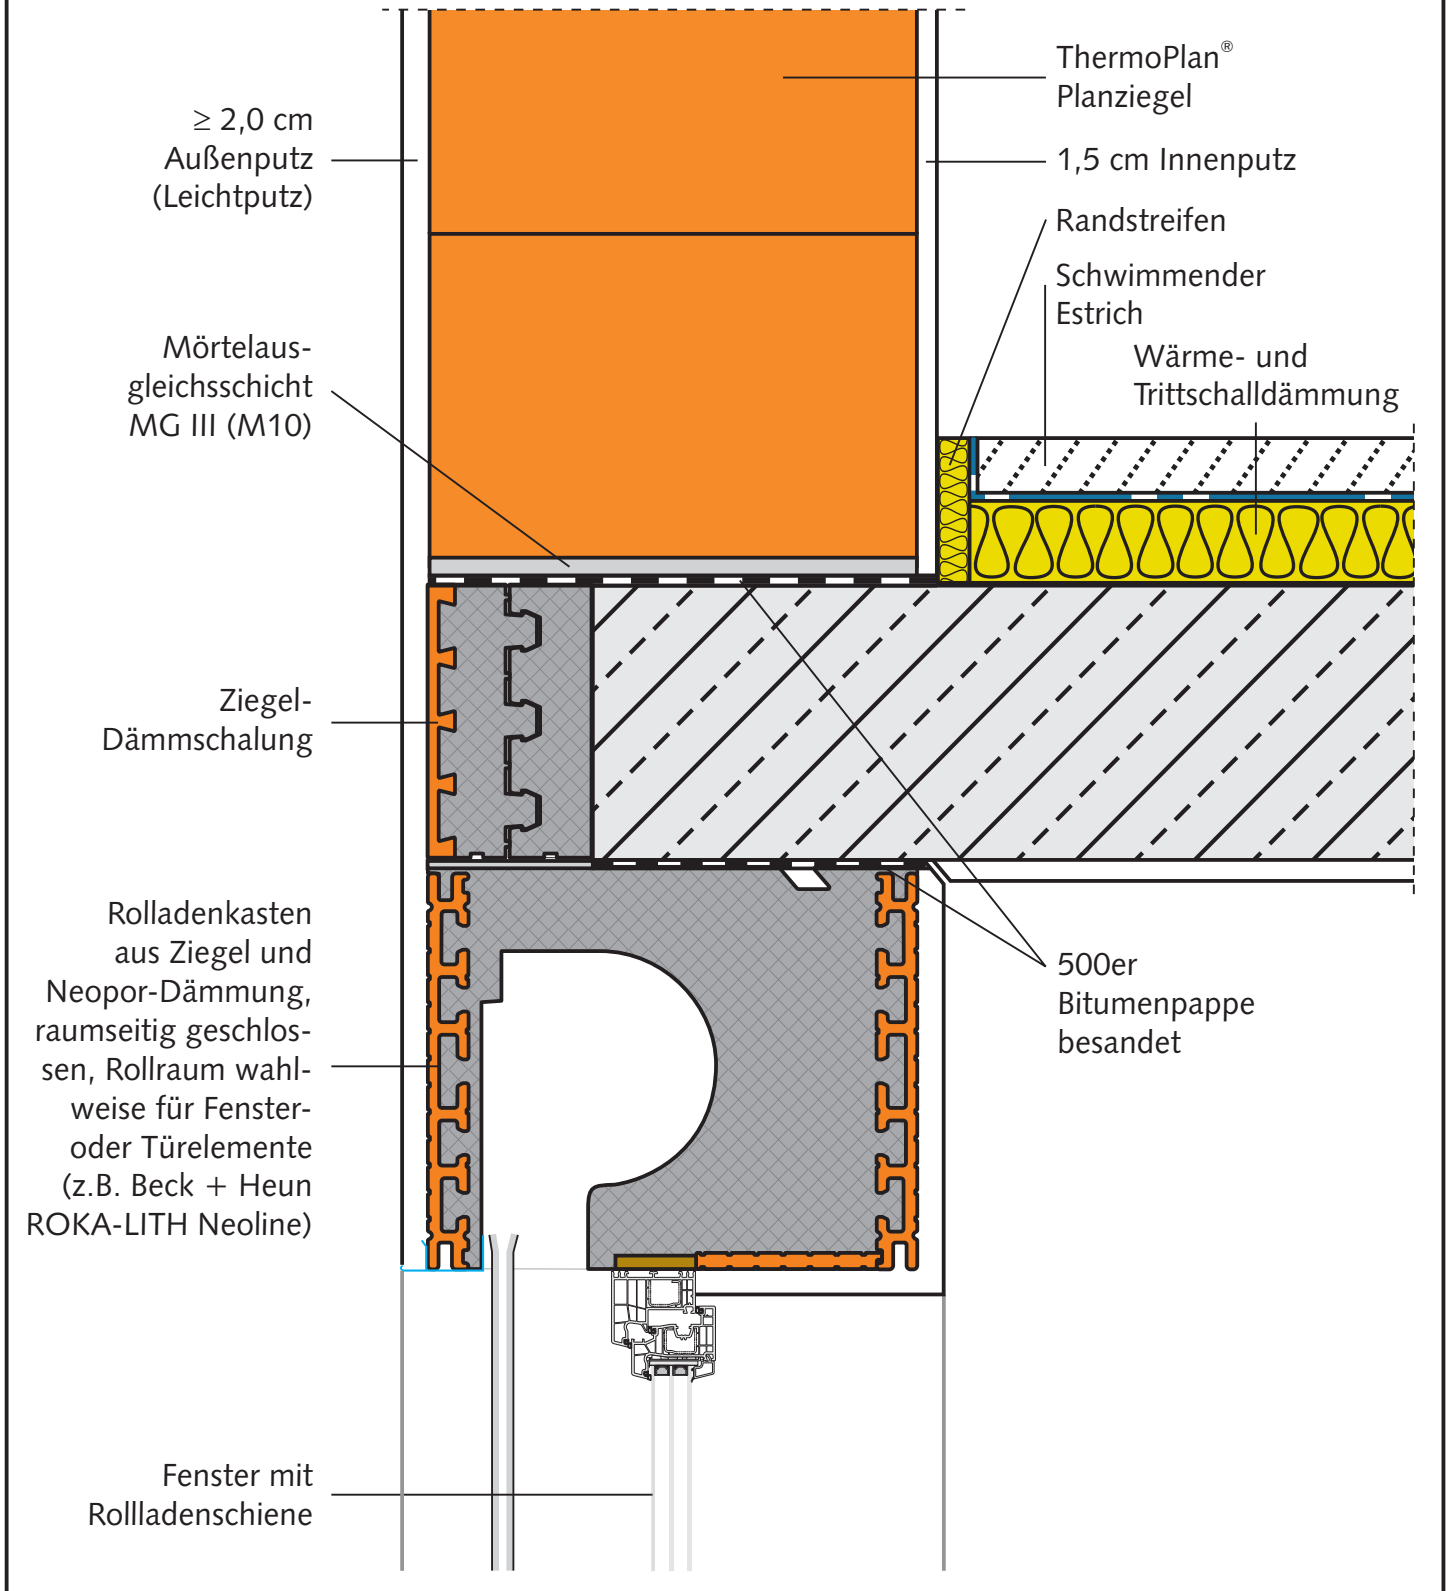

ThermoPlan®-Außenwand mit Deckenaufleger und raumseitig geschlossenem Ziegel-Rolladenkasten

Ziegel. Ein echtes Stück Zukunft.